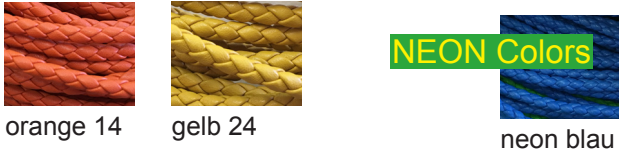

hellblau 90

pantone  
menta

grün

apfelgrün  
53

türkis 95

violett 47

flieder 100

rosa 55

fuchsia 45

bordeaux  
60

rot 12

koralle

orange 14

gelb 24

NEON Colors

neon blau