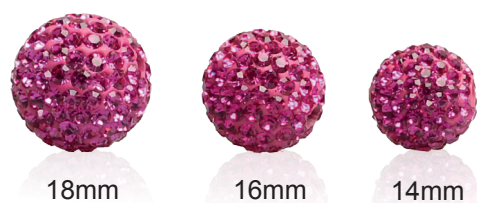

18mm

16mm

14mm