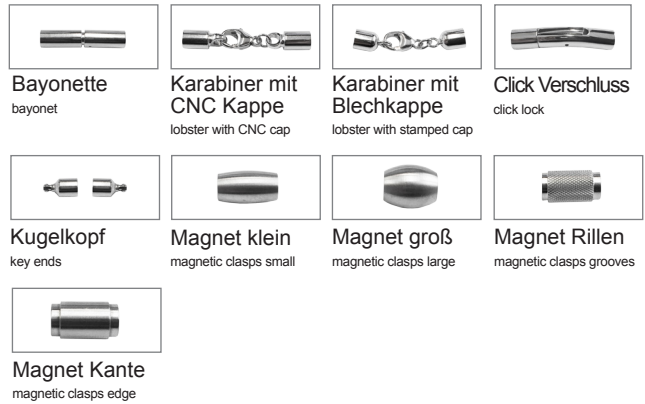

# Baumwollkordel | cotton cord

Durchmesser / diameter (mm): 2,3mm; 3mm; 3,7mm; 5mm

Artikel Nr.: 12-2345B

Meterware (100 Meter Bund) / by meter (100 meter bundle)

Finiert / finished

Verschlussmöglichkeiten / closure options