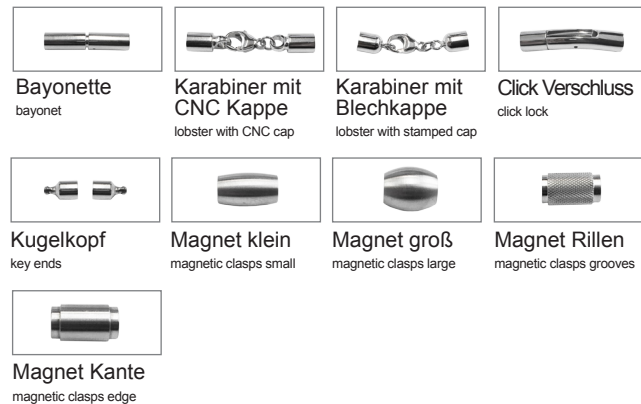

# Lederkette Rochenoptik | leather stingray optic

Durchmesser / diameter (mm): 3mm; 4mm; 5mm  
Artikel Nr.: 1-32300

Meterware / by meter

Finiert / finished

Verschlussmöglichkeiten / closure options