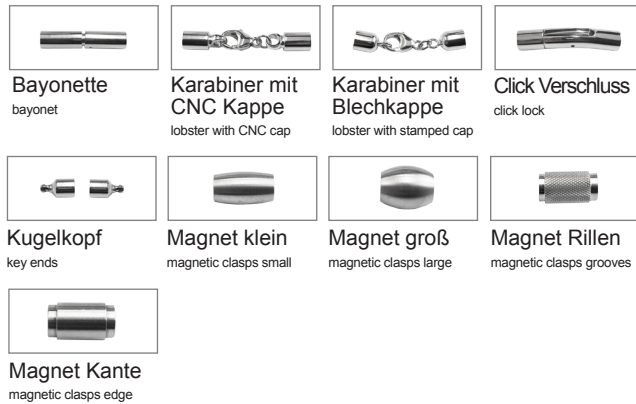

Verschlussmöglichkeiten / closure options

Bayonette
bayonet

Karabiner mit
CNC Kappe
lobster with CNC cap

Karabiner mit
Blechkappe
lobster with stamped cap

Click Verschluss
click lock

Kugelkopf
key ends

Magnet klein
magnetic clasps small

Magnet groß
magnetic clasps large

Magnet Rillen
magnetic clasps grooves

Magnet Kante
magnetic clasps edge