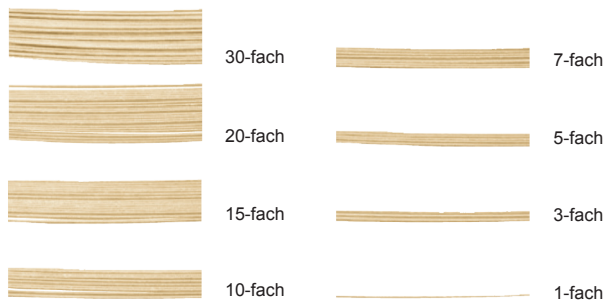

Goldseil 9K,14K,18K | gold cablewire

Durchmesser / diameter (mm): 1,1mm; 1,5mm; 1,8mm

Artikel Nr.: 980

Meterware / by meter

Finiert / finished

Verschlussmöglichkeiten / closure options

Bayonette
bayonet

CZ Verschluss
CZ clasp

Kugelkopf
key ends

Goldlitze 9K,14K,18K | gold wire

Durchmesser / diameter (mm): 0,6mm

Artikel Nr.: 990

Meterware / by meter

Finiert / finished

Verschlussmöglichkeiten / closure options

Bayonette
bayonet

CZ Verschluss
CZ clasp

Kugelkopf
key ends

Federring
spring ring