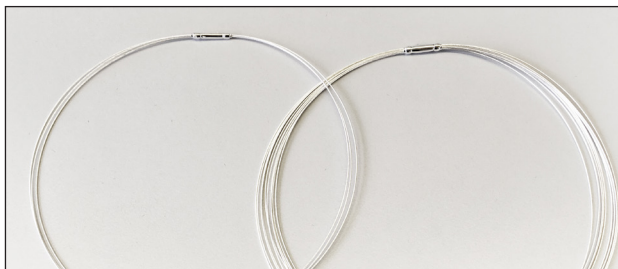

## Silberlitze 925/- | silver wire

Durchmesser / diameter (mm): 0,6 mm

Artikel Nr.: 970

Meterware / by meter

Finiert / finished

Verschlussmöglichkeiten / closure options

Bayonette  
bayonet

CZ Verschluss  
CZ clasp