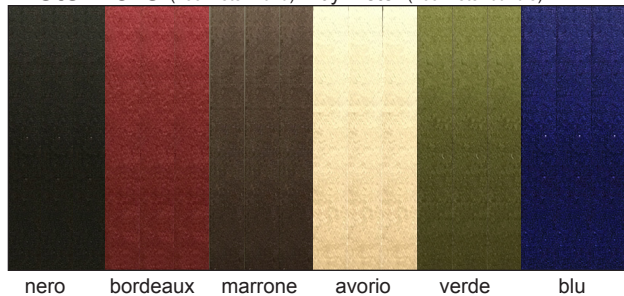

Armband Seide/Leder | bracelet silk/leather

Durchmesser / diameter (mm): 6mm; 8mm

Artikel Nr.: 2-0916K (6mm), 2-0915K (8mm)

Meterware (100 Meter Bund) / by meter (100 meter bundle)