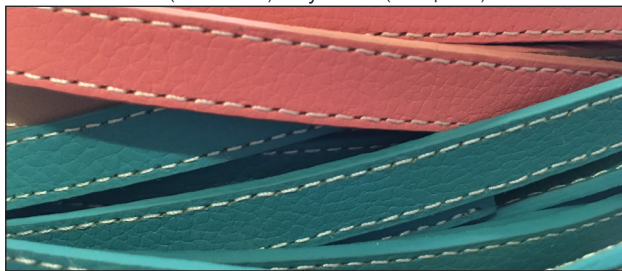

Armband Leder 2-fach | stitched leather

Durchmesser / diameter (mm): 12mm

Artikel Nr.: 2-1012K

Meterware (42cm Stücke) / by meter (42cm pieces)