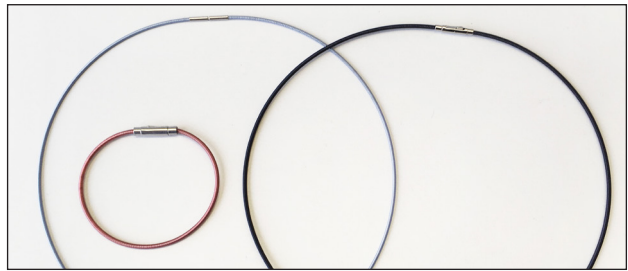

metallic gold

schwarz

cosmos

braun

Finiert / fined

Verschlussmöglichkeiten / closure options

Bayonette  
bayonet

Click Verschluss  
click lock