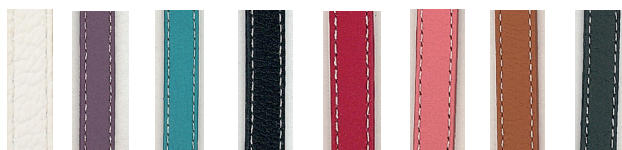

Armband Leder 2-fach | stitched leather

Durchmesser / diameter (mm): 12mm

Artikel Nr.: 2-1012K

Meterware (42cm Stücke) / by meter (42cm pieces)