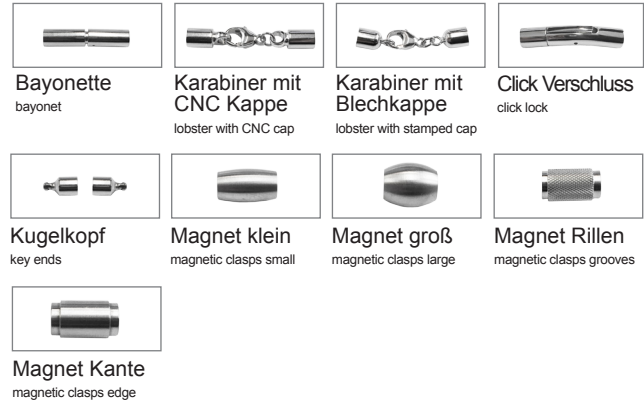

Bayonette bayonet  
 Karabiner mit CNC Kappe lobster with CNC cap  
 Karabiner mit Blechkappe lobster with stamped cap  
 Click Verschluss click lock  
 Kugelkopf key ends  
 Magnet klein magnetic clasps small  
 Magnet groß magnetic clasps large  
 Magnet Rillen magnetic clasps grooves  
 Magnet Kante magnetic clasps edge