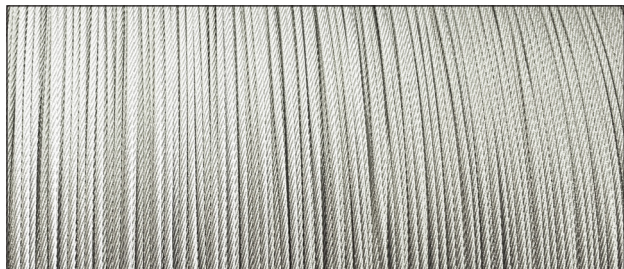

## Silberseil 925/- | silver cablewire

Durchmesser / diameter (mm): 1,1mm; 1,5mm; 1,8mm; 2,2mm

Artikel Nr.: 771145

Meterware / by meter

Finiert / finished

Verschlussmöglichkeiten / closure options

Bayonette  
bayonet