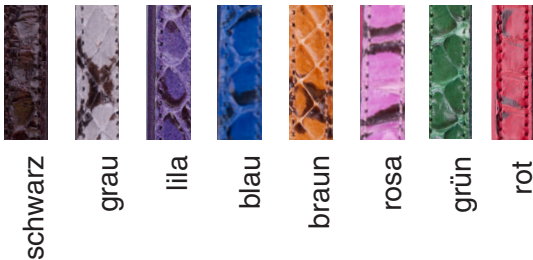

schwarz grau lila blau braun rosa grün rot

Finiert / finished