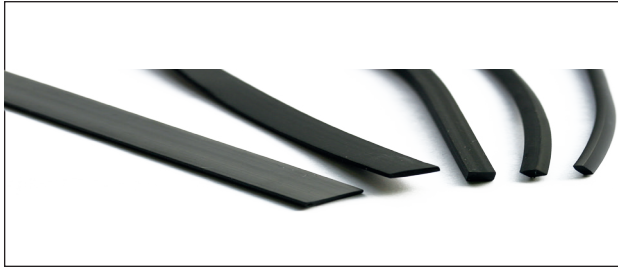

Kautschukschnüre 4-kant | rubber cords flat + square

Durchmesser / diameter (mm): 3x3mm; 4x4mm; 4x2mm; 10x2mm; 8x2mm

Artikel Nr.: 790-3x3

Meterware (100 Meter Bund) / by meter (100 meter bundle)