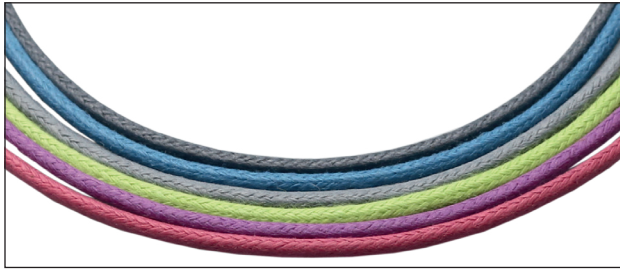

Baumwollschnur gewachst | waxed cotton cord

Durchmesser / diameter (mm): 2mm

Artikel Nr.: 12-2045B

Meterware (100 Meter Bund) / by meter (100 meter bundle)