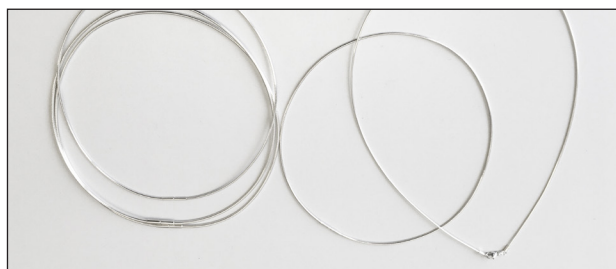

Finiert / finished