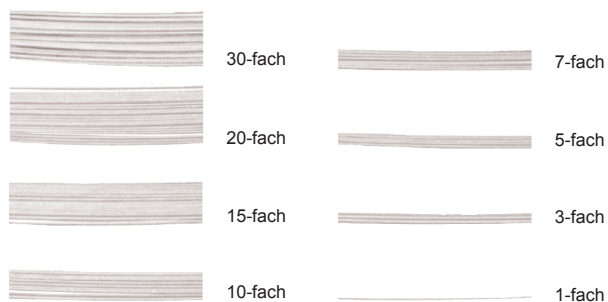

Silberseil 925/- | silver cablewire

Durchmesser / diameter (mm): 1,1mm; 1,5mm; 1,8mm; 2,2mm

Artikel Nr.: 771145

Meterware / by meter

Finiert / finished

Verschlussmöglichkeiten / closure options

Silberlitze 925/- | silver wire

Durchmesser / diameter (mm): 0,6 mm

Artikel Nr.: 970

Meterware / by meter

Finiert / finished

Verschlussmöglichkeiten / closure options