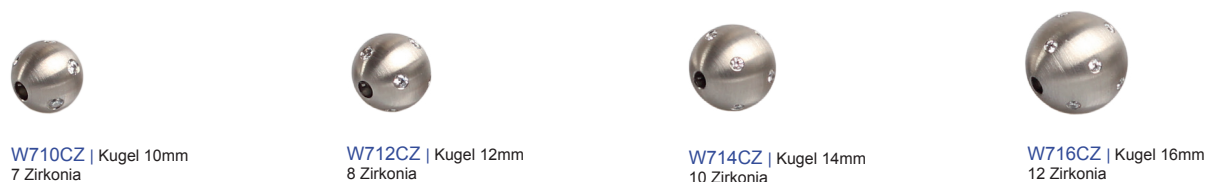

# Schließen mit Wechselmechanik | interchangeable system

natur

natur poliert

vergoldet

vergoldet poliert

rosé vergoldet

rosé vergoldet poliert

W710CZ | Kugel 10mm  
7 Zirkonia